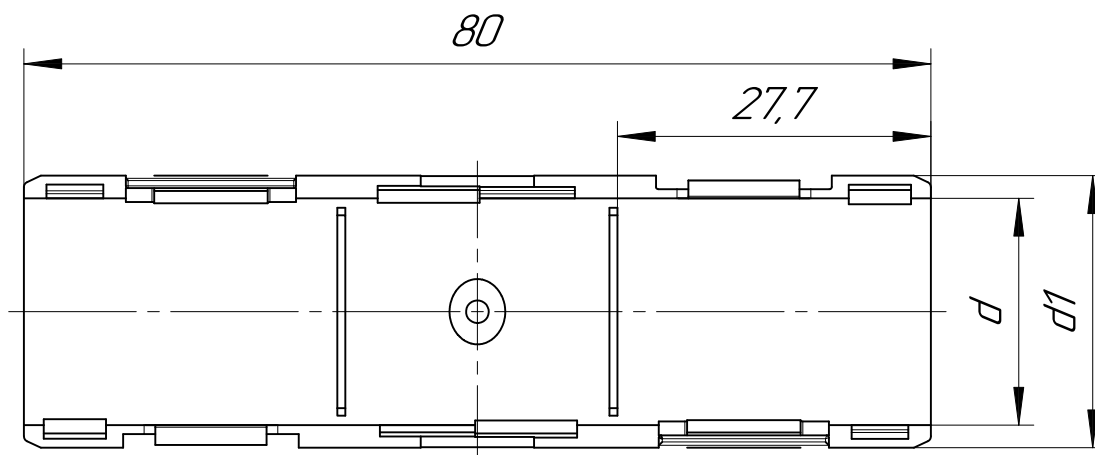

## Муфта разборная белая Промруков

Диаметр	Размеры		Количество в упаковке/транспортной коробке	Артикул
	d	d1		
Ø16	16	20	100 шт/1200 мм уп/кор	PR13.04.17
Ø20	20	24	70 шт/840 мм уп/кор	PR13.04.18
Ø25	25	29	40 шт/640 мм уп/кор	PR13.04.19
Ø25	32	36	36 шт/360 мм уп/кор	PR13.04.20