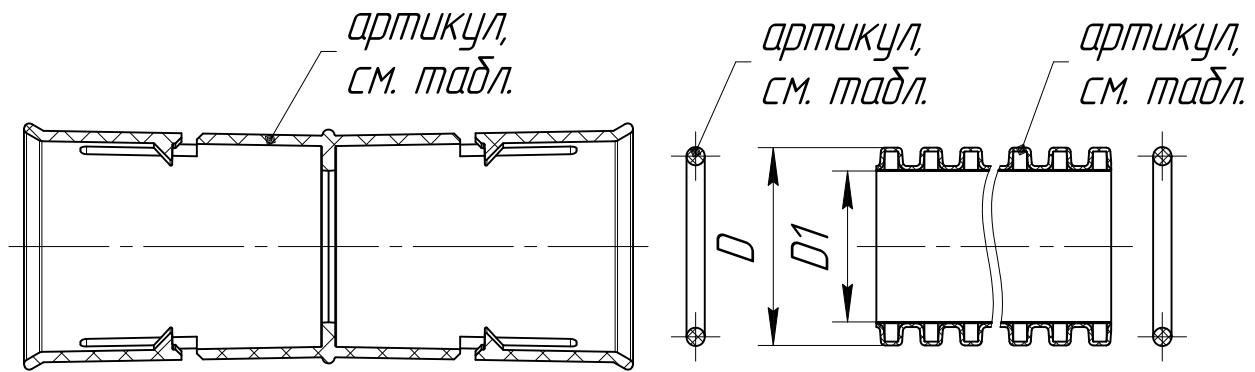

ПромрукаВ

Русский производитель электрики

Труба гофрированная двустенная ПНД жесткая тип 450 стойкая к ультрафиолету не распространяющая горения, черная.

Диаметр	Размеры, мм		Муфта соединительная (артикул)	Кольцо уплотнительное (артикул)	Кольцевая жесткость (SN)	Длина отрезка, м	Длина в упаковке L, м ±2%	Труба гофрированная двустенная (артикул)
	D	D1						
φ90	90.5	75.2	PR08.3103	PR08.3158	SN12	6	36	PR15.0155
φ110	110.8	92.3	PR13.0319	PR08.3159	SN12	6	36	PR15.0156
φ125	126	105.6	PR08.3100	PR08.3160	SN9	6	36	PR15.0157
φ160	161	136.7	PR08.3119	PR08.3502	SN8	6	24	PR15.0158
φ200	201.5	169.7	PR08.3501	PR08.3646	SN6	6	12	PR15.0159