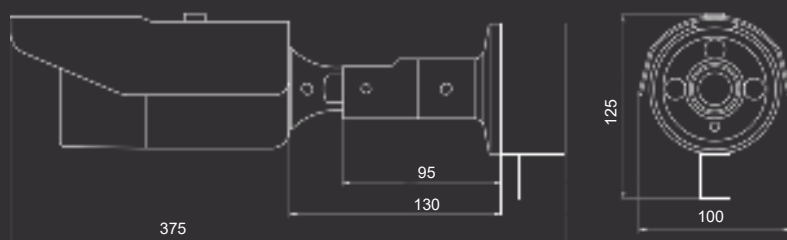

* Источник питания в комплект поставки не входит и приобретается отдельно.

** Указано пиковое значение при работе зум-объектива.

Внимание! При покупке изделия проверяйте комплектацию и отсутствие механических повреждений. Характеристики изделия могут быть изменены без предварительного уведомления.